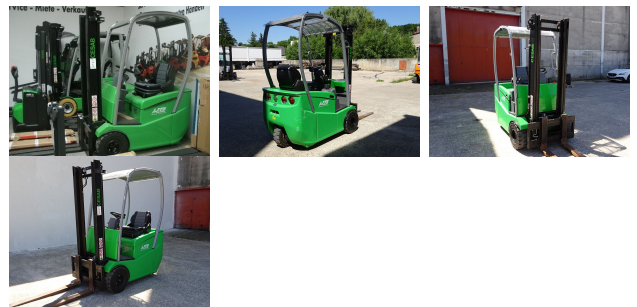

Gebraucht Cesab B215

Tragkraft:	1500 kg
Masttyp:	Teleskop
Hubhöhe:	3270 mm
Bauhöhe:	2150 mm
Freihub:	80 mm
Baujahr:	2016
Betriebstunden:	101
Antriebsart:	Elektro
Technischer Zustand:	sehr gut
Optischer Zustand:	sehr gut
Gabellänge:	1200 mm

Interne Nr.:	24512
Bereifung vorne:	Superelastik
Bereifung hinten:	Superelastik
Batterie:	2016, 24V, 1000Ah,
Beschreibung:	Vorführmaschine, UVV-geprüft, top gepflegt
Anbaugeräte:	Seitenschieber
Anbaugeräte Beschreibung:	integrierter Seitenschieber
Sonderausstattung:	3. Ventil Dachabdeckung
Sonderausstattung Beschreibung:	Heckleuchten